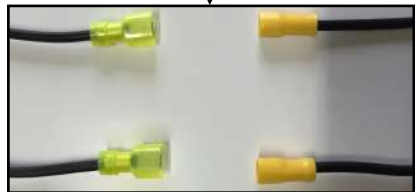

HotDog

"Un caldo abbraccio per il tuo cane"

Le pedane modulari riscaldanti HotDog, posabili sia all' interno delle cucce sia esternamente, realizzate in grado IP 66, e quindi impenetrabili all'acqua, garantiscono al tuo animale domestico un piacevole tepore.

Le pedane HotDog rispettano gli standard europei in termini di qualità dei materiali e sicurezza.

CARATTERISTICHE TECNICHE:

HOT DOG	
misure	mm. 1260 x 520
spessore	mm. 30
peso	Kg 6,00
area occupata	mq. 0,65
tensione di rete	220-240 volt
assorbimento modulo	90 watt
intensità max per modulo	0,23 A
grado IP	66
connettori elettrici	Multi-Contact

PERCHE' SCEGLIERE HotDog ?

- Sistema modulare che permette l'accoppiamento di più pedane riscaldanti modulari HotDog fino al raggiungimento della copertura dell'area desiderata.
- Tecnologia innovativa: elemento scaldante interno composto da un nastro in metallo amorfo, spessore di 25 micron, con rivestimento polimerico a doppio isolamento, frutto di un avanzato processo di fabbricazione.
- Riscaldamento per irraggiamento: come accade per i raggi del sole, non si scalda l'aria ma le superfici che ricevono l'irraggiamento, compreso il vostro animale domestico che riceverà una piacevole sensazione di tepore.
- Avanzata Tecnologia di riscaldamento autoregolante in modo da mantenere costante una temperatura piacevole.
- Raggiungimento della temperatura di esercizio in pochi minuti.
- Semplicità e brevissimi tempi di installazione.
- Grado IP 66, la pedana può esser lavata con una semplice pompa da giardinaggio.
- Utilizzo di connessioni Multi-Contact, azienda leader nel campo di connessioni da esterno fotovoltaiche.
- è un prodotto interamente Made Italy.